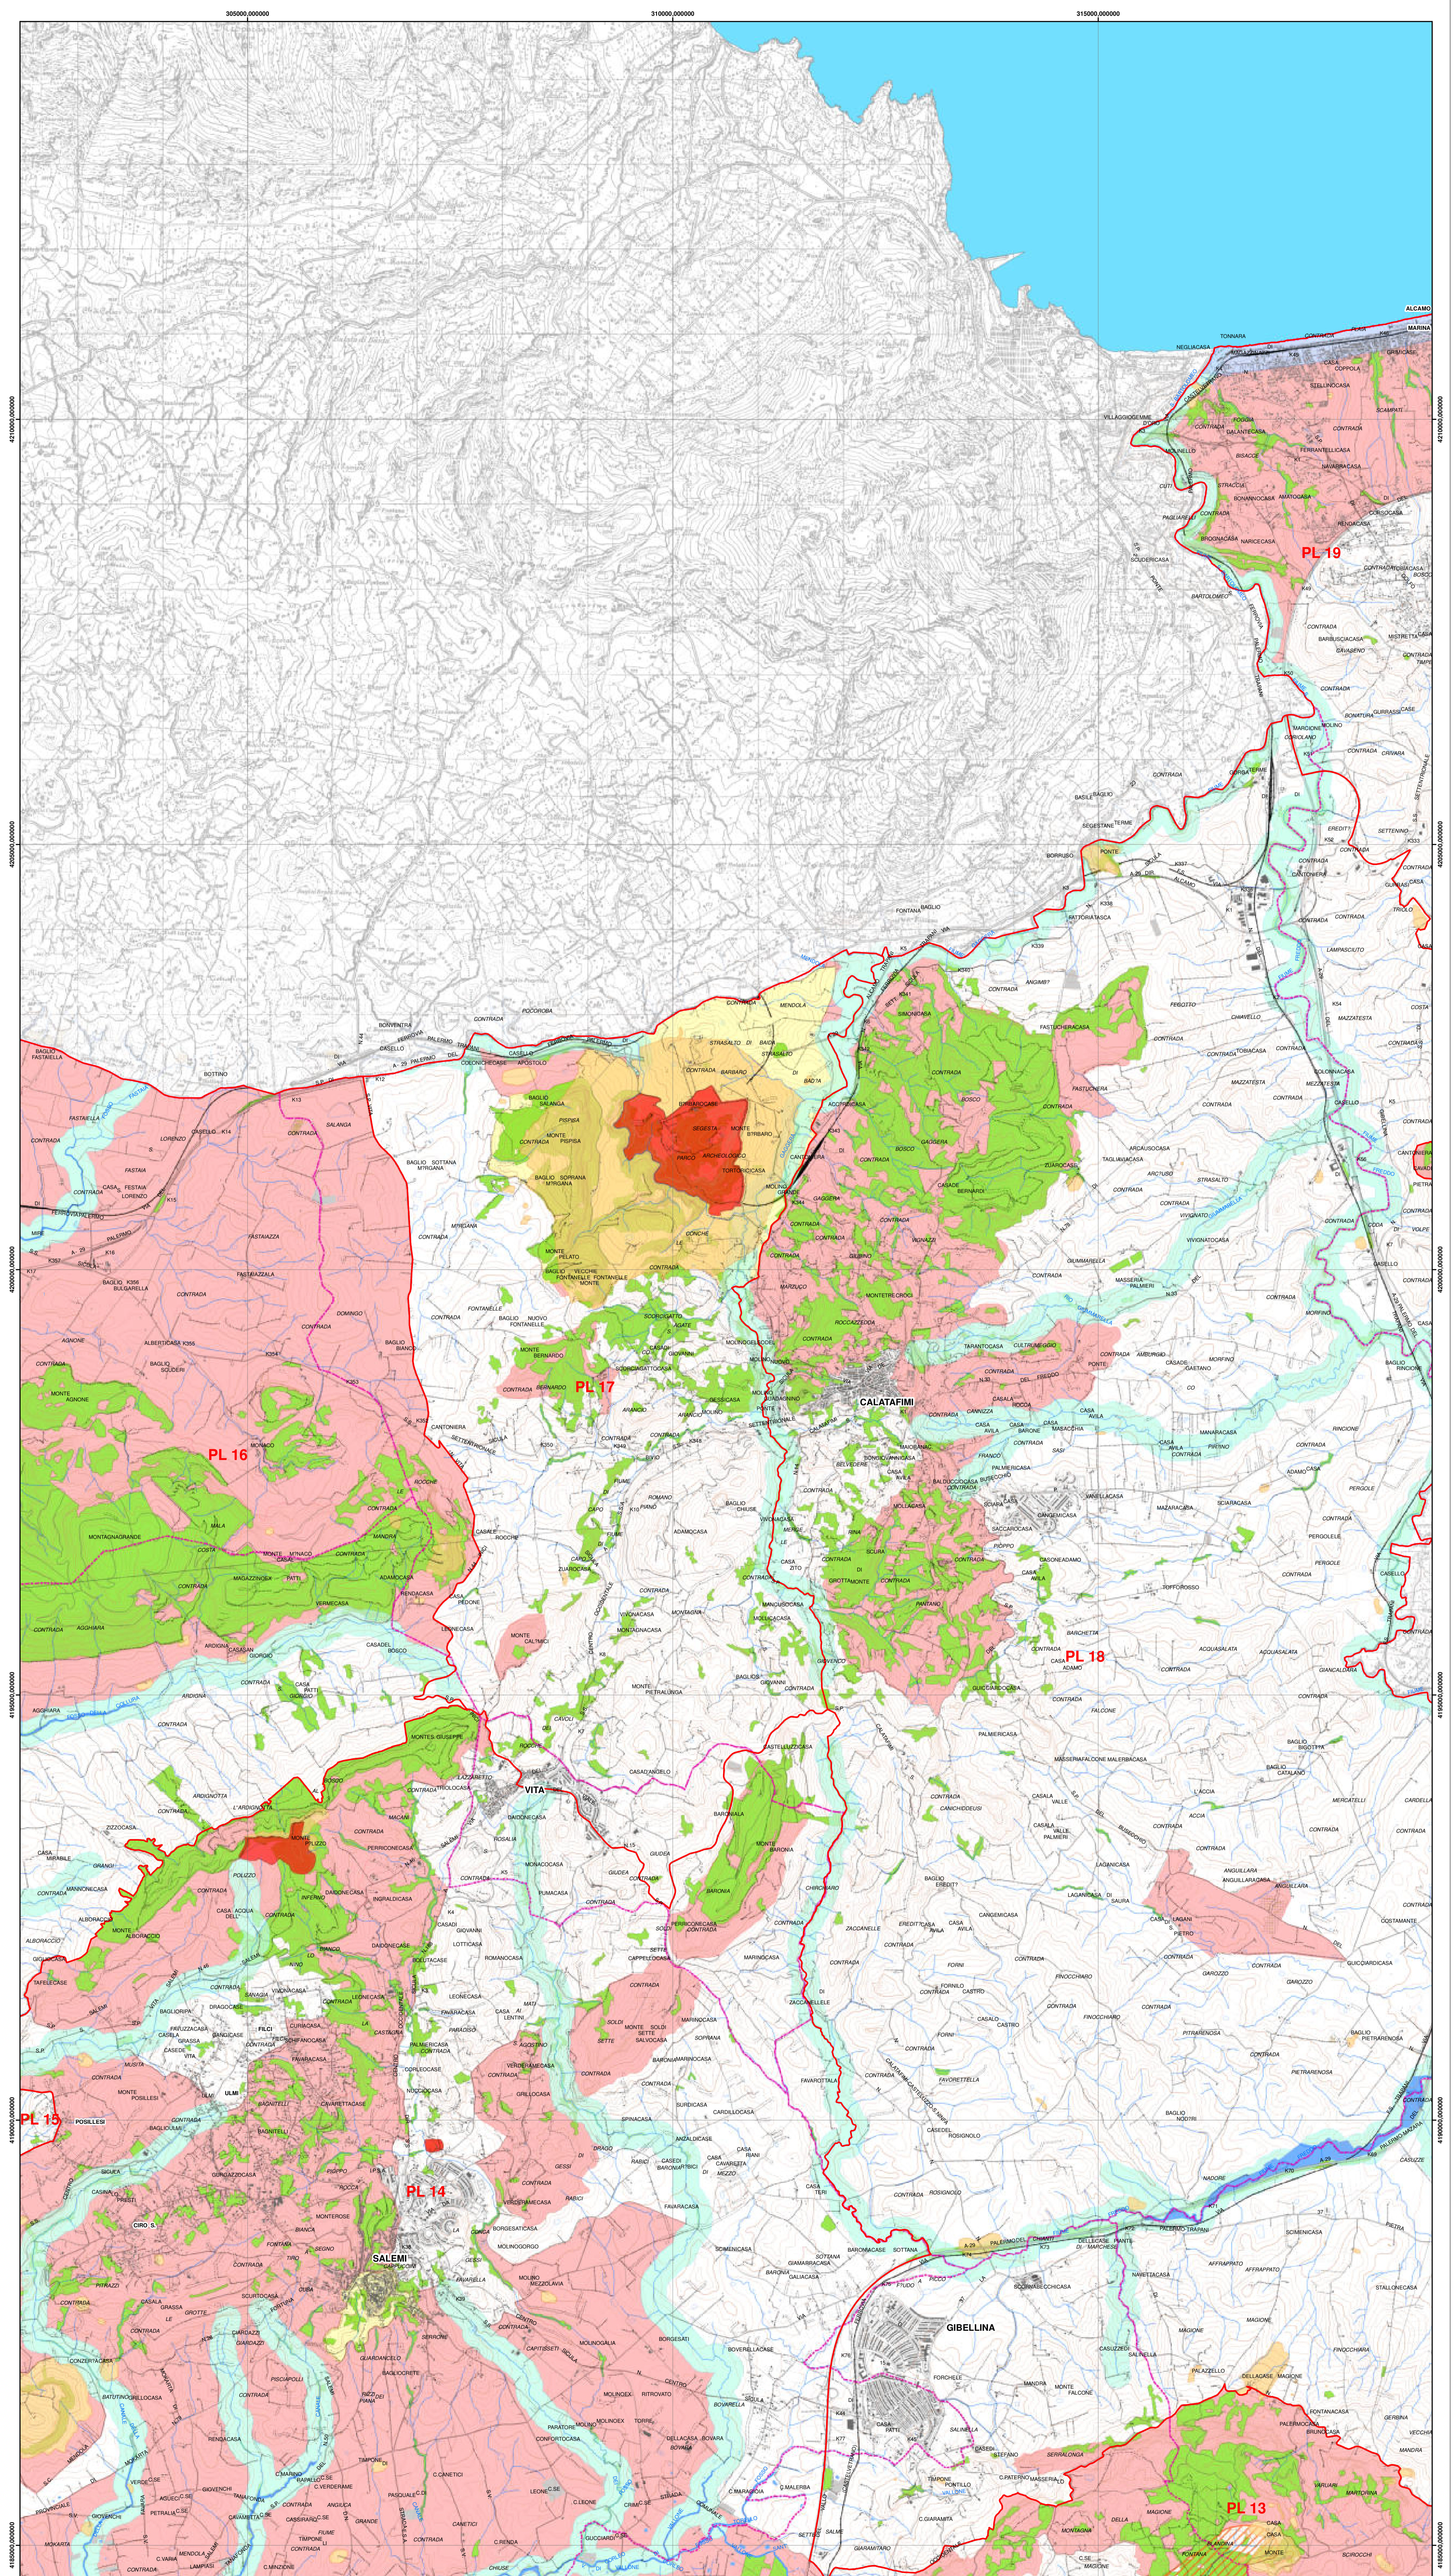

Regione Siciliana Asessorato dei Beni Culturali e dell'Identità Siciliana Dipartimento dei Beni Culturali e dell'Identità Siciliana Soprintendenza per i Beni Culturali ed Ambientali di Trapani

Legenda Vincoli Archeologici art.10 D.lgs. 42/2004 (ex1089/39) D.lgs. 42/2004 e s.m.i., art.134, lett. a) Immobili ed aree di notevole interesse pubblico sottoposte a vincolo paesaggistico ex art. 136, D.lgs. 42/2004 e s.m.i.

Paesaggi Locali Limiti comunali

Additional legend details and project information including 'D.lgs. 42/2004 e s.m.i., art.134, lett. b) - aree di cui all'art. 142' and 'D.lgs. 42/2004 e s.m.i., art.134, lett. c)'. It also lists the 'Consulenza Scientifica' and 'Collaboratori'.